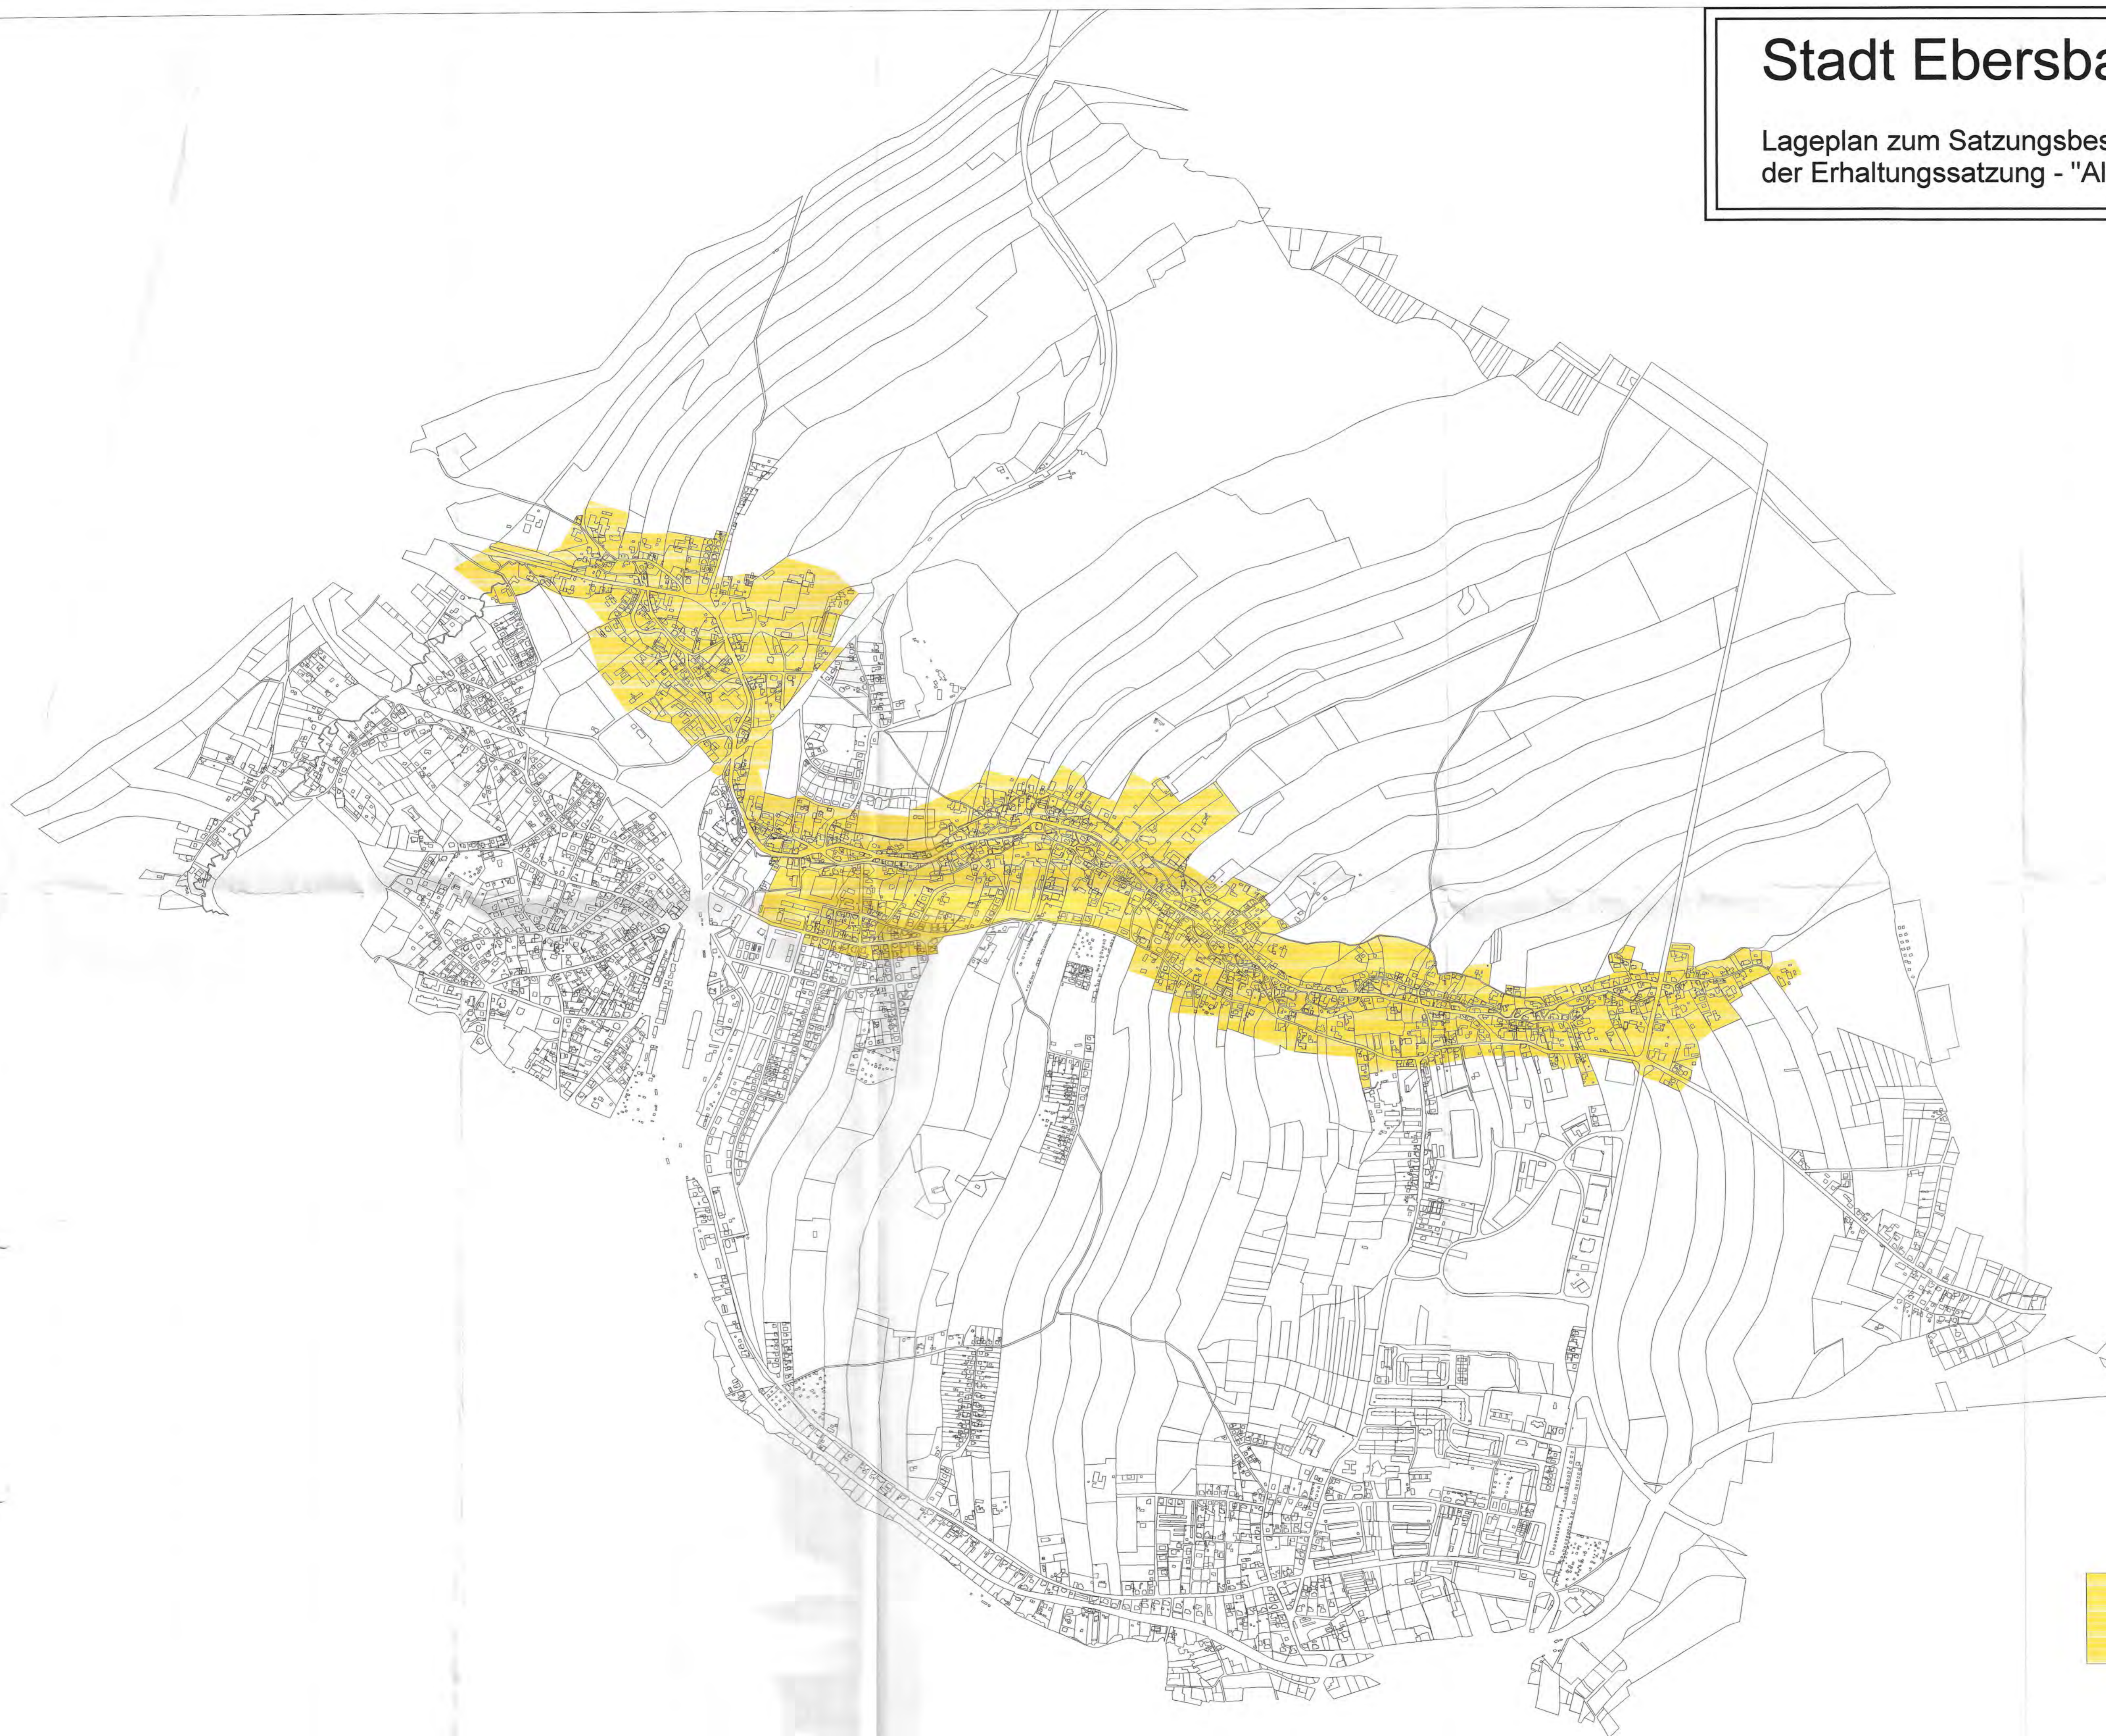

Stadt Ebersbach/Sa.

Lageplan zum Satzungsbeschluss
der Erhaltungssatzung - "Altstadt" vom 05.09.2005

Geltungsbereich